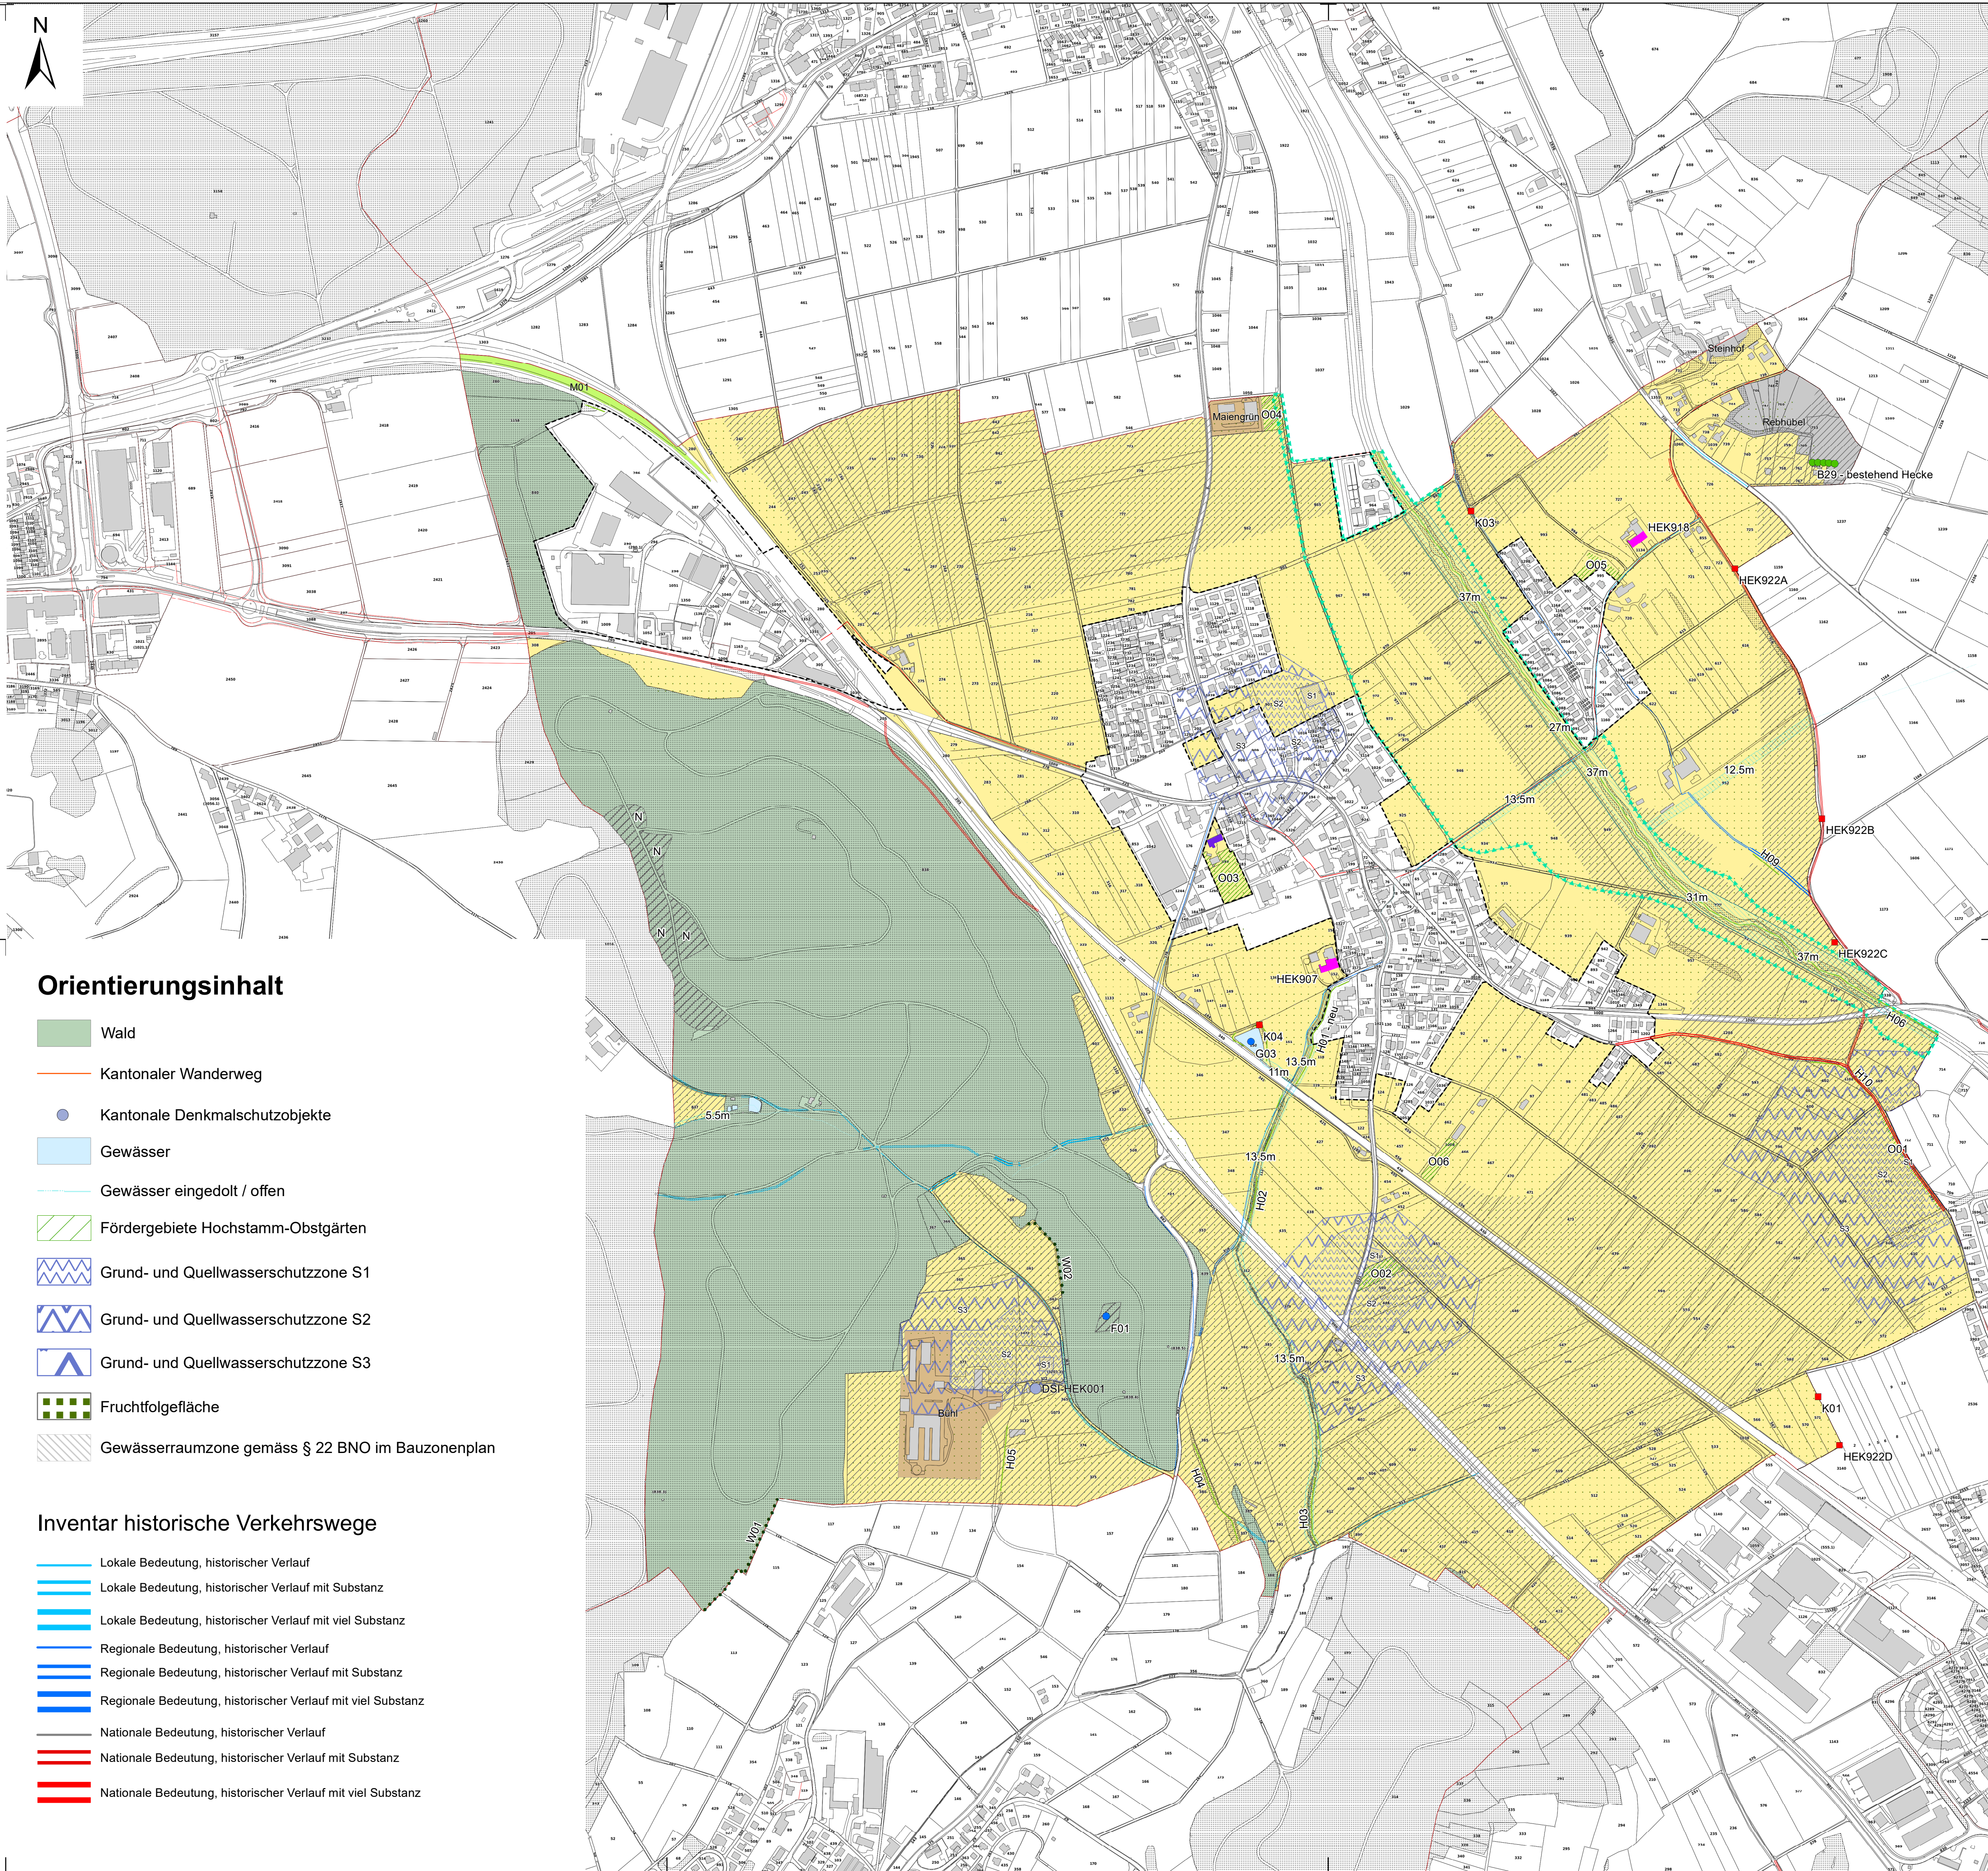

Revision Kulturlandplan

gemäss §15 BauG

Vorlage für die Gemeindeversammlung vom 29. Mai 2024

1:5'000

Mitwirkungsbericht vom: 22. August 2023

Vorprüfungsbericht vom: 11. Juli 2023

Öffentliche Auflage vom: 1. September 2023 bis 2. Oktober 2023

Genehmigungsinhalt

- Bauzonengrenze
- Nutzungszone Kulturland**
 - Landwirtschaftszone
 - Speziallandwirtschaftszone ausschliesslich Tierproduktion (Bühl)
 - Speziallandwirtschaftszone (Landi Maiengrün)
 - Rekultivierungszone (Steinhof und Rebhübel)
- Schutzzone**
 - M Magerwiese / Trockenstandort [M]
- Schutzobjekte**
 - Gebäude mit Substanzschutz
 - Gebäude mit Volumenschutz
 - Kulturobjekt (Grenzstein, Brunnen - K04)
 - Einzelbaum (B29)
 - Weier (F01, G03)
 - Geschützte Waldränder (W01, W02)
 - Hecken (H01 - H06, H09 - H10)
- Überlagerte Schutzzone**
 - Gewässerraumzone gemäss § 22 BNO
 - Landschaftsschutzzone
 - Naturschutzzone im Wald
 - Freihaltezone Hochwasser

Orientierungsinhalt

- Wald
- Kantonaler Wanderweg
- Kantonale Denkmalschutzobjekte
- Gewässer
- Gewässer eingedolt / offen
- Fördergebiete Hochstamm-Obstgärten
- Grund- und Quellwasserschutzzone S1
- Grund- und Quellwasserschutzzone S2
- Grund- und Quellwasserschutzzone S3
- Fruchtfolgefläche
- Gewässerraumzone gemäss § 22 BNO im Bauzonenplan

Inventar historische Verkehrswege

- Lokale Bedeutung, historischer Verlauf
- Lokale Bedeutung, historischer Verlauf mit Substanz
- Lokale Bedeutung, historischer Verlauf mit viel Substanz
- Regionale Bedeutung, historischer Verlauf
- Regionale Bedeutung, historischer Verlauf mit Substanz
- Regionale Bedeutung, historischer Verlauf mit viel Substanz
- Nationale Bedeutung, historischer Verlauf
- Nationale Bedeutung, historischer Verlauf mit Substanz
- Nationale Bedeutung, historischer Verlauf mit viel Substanz